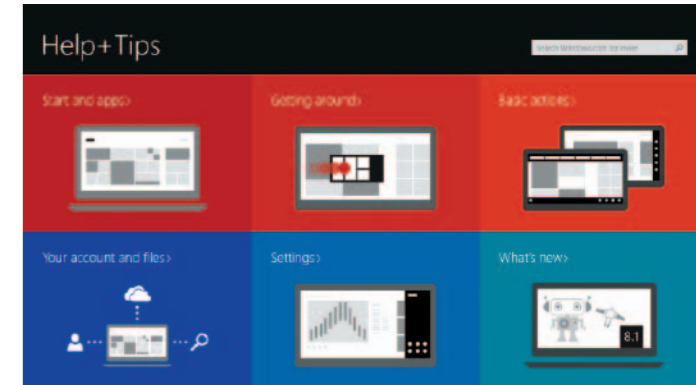

我的 Dell | 我的 Dell

마이델 | 마이 델

Learn how to use Windows

了解如何使用 Windows | 瞭解如何使用 Windows

Windows の使い方 | Windows 사용법

Help and Tips

帮助和提示 | 說明與秘訣

ヘルプ&ヒント | 도움말 및 팁