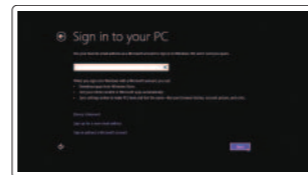

启用安全和更新

啓用安全性與更新

セキュリティとアップデートを有効にする

보안 및 업데이트 활성화

Connect to your network

连接到网络

連接網路

네트워크에 접속する

네트워크에 연결

NOTE: If you are connecting to a secured wireless network, enter the password for the wireless network access when prompted.

注: 如果您要連接加密的無線網絡，請在提示時輸入訪問該無線網絡所需的密碼。

註: 如果您要連接至安全的無線網路，請在提示下輸入存取無線網路的密碼。

メモ: セキュアなワイヤレスネットワークに接続している場合は、プロンプトが表示されたらワイヤレスネットワークにアクセスするパスワードを入力します。

주: 보안된 무선 네트워크에 연결하는 경우 프롬프트 메시지가 표시되면 무선 네트워크 액세스 암호를 입력하십시오.

Sign in to your Microsoft account or create a local account

登录您的 Microsoft 帐户或创建本地帐户