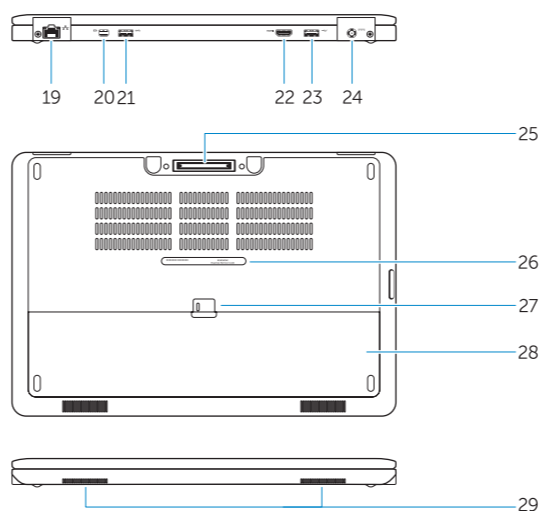

dell.com/regulatory_compliance

P40G

P40G002

Latitude 7450/E7450

Latitude 7450/E7450 系列

Features

功能部件 | 功能 | 外觀 | 기능

- Battery-status light
- Hard-drive activity light
- Power-status light
- Microphones
- Camera
- Camera-status light
- Hard-drive activity light
- Battery-status light
- Wireless-status light
- Security-cable slot
- Power button
- USB 3.0 connector
- Headset connector
- Contactless smart-card reader / Near Field Communication (NFC) reader (optional)
- Fingerprint reader (optional)
- Touchpad
- Smart card reader (optional)
- Memory card reader
- Network connector
- Mini-DisplayPort connector
- USB 3.0 connector
- HDMI connector
- USB 3.0 connector with PowerShare
- Power connector
- Dock connector (optional)
- Service-tag label
- Battery release latch
- Battery
- Speakers

- 电池状态指示灯
- 硬盘驱动器活动指示灯
- 电源状态指示灯
- 麦克风
- 摄像头
- 摄像头状态指示灯
- 硬盘驱动器活动指示灯
- 电池状态指示灯
- 无线状态指示灯
- 安全缆线孔
- 电源按钮
- USB 3.0 连接器
- 耳机接口
- 非接触式智能卡读取器/近场通信 (NFC) 读取器 (可选)
- 指纹读取器 (可选)
- 触摸板
- 智能卡读取器 (可选)
- 内存卡读取器
- 网络连接器
- Mini-DisplayPort 连接器
- USB 3.0 连接器
- HDMI 连接器
- USB 3.0 连接器 (带 PowerShare)
- 电源连接器
- 底座连接器 (可选)
- 服务标签
- 电池释放门锁
- 电池
- 扬声器