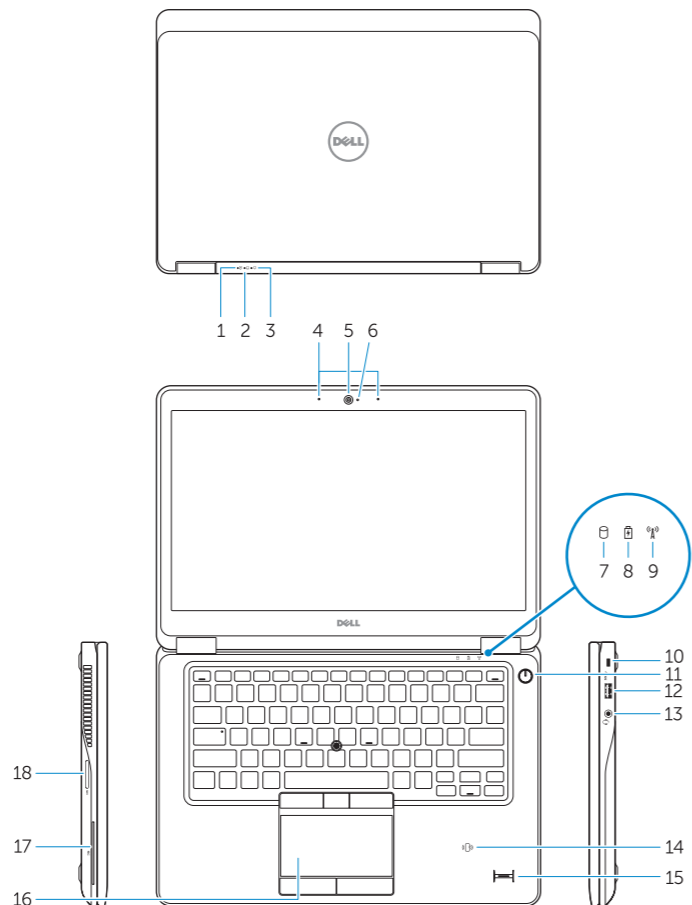

dell.com/regulatory_compliance

P40G

P40G002

Latitude 7450/E7450

Latitude 7450/E7450 系列

Features

功能部件 | 功能 | 外觀 | 기능

- Battery-status light
- Hard-drive activity light
- Power-status light
- Microphones
- Camera
- Camera-status light
- Hard-drive activity light
- Battery-status light
- Wireless-status light
- Security-cable slot
- Power button
- USB 3.0 connector
- Headset connector
- Contactless smart-card reader / Near Field Communication (NFC) reader (optional)
- Fingerprint reader (optional)
- Touchpad
- Smart card reader (optional)
- Memory card reader
- Network connector
- Mini-DisplayPort connector
- USB 3.0 connector
- HDMI connector
- USB 3.0 connector with PowerShare
- Power connector
- Dock connector (optional)
- Service-tag label
- Battery release latch
- Battery
- Speakers

- 电池状态指示灯
- 硬盘驱动器活动指示灯
- 电源状态指示灯
- 麦克风
- 摄像头
- 摄像头状态指示灯
- 硬盘驱动器活动指示灯
- 电池状态指示灯
- 无线状态指示灯
- 安全缆线孔
- 电源按钮
- USB 3.0 连接器
- 耳机接口
- 非接触式智能卡读取器/近场通信 (NFC) 读取器 (可选)
- 指纹读取器 (可选)
- 触摸板
- 智能卡读取器 (可选)
- 内存卡读取器
- 网络连接器
- Mini-DisplayPort 连接器
- USB 3.0 连接器
- HDMI 连接器
- USB 3.0 连接器 (带 PowerShare)
- 电源连接器
- 底座连接器 (可选)
- 服务标签
- 电池释放门锁
- 电池
- 扬声器