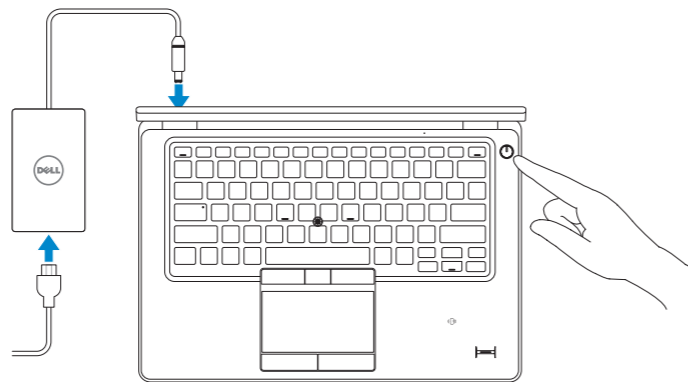

Latitude 14

7000 Series

Quick Start Guide

快速入门指南

快速入門指南

クイックスタートガイド

빠른 시작 안내서

1 Connect the power adapter and turn on your computer

连接电源适配器并开启计算机

連接電源變壓器並啟動電腦

電源アダプタを接続し、コンピュータの電源をオンにする

전원 어댑터를 연결하고 컴퓨터를 켭니다

2 Finish Windows setup

完成 Windows 设置 | 完成 Windows 設定

Windows セットアップを終了する | Windows 설치 종료

Enable security and updates