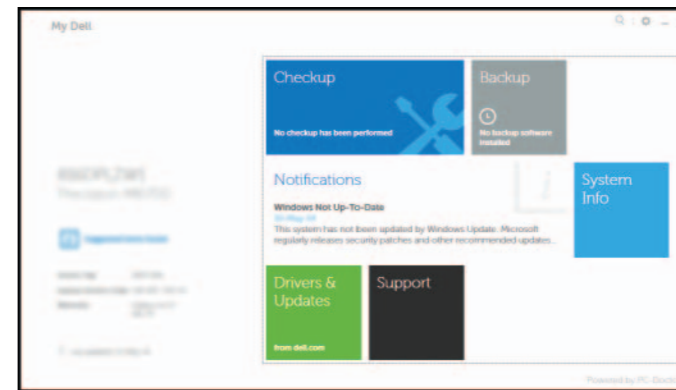

My Dell

我的 Dell | 我的 Dell

마이델 | 마이 델